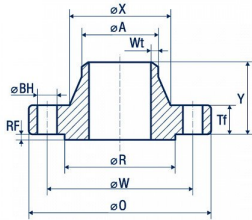

## Кран шаровой с плавающим шаром 3/4" CL150 FB 2PC RF BS API 608

**Европейская металлургическая компания** - крупнейший поставщик черного и нержавеющей металлопроката по стандартам ASTM, EN, MSS, ASME, API в страны СНГ.