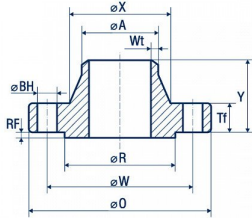

ЕВРОПЕЙСКАЯ
МЕТАЛЛУРГИЧЕСКАЯ
КОМПАНИЯ

emk24.ru
+7 499 112 33 41
m.24@emk.bz

Кран шаровой с шаром на опоре 4" CL2500 FB 3PC RTJ GE API 6D / ASME B16.34

Европейская металлургическая компания - крупнейший поставщик черного и нержавеющей металлопроката по стандартам ASTM, EN, MSS, ASME, API в страны СНГ.