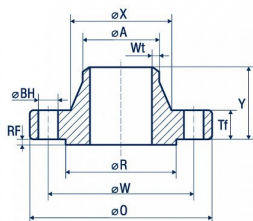

ЕВРОПЕЙСКАЯ
МЕТАЛЛУРГИЧЕСКАЯ
КОМПАНИЯ

emk24.ru
+7 499 112 33 41
m.24@emk.bz

Кран шаровой цельносварной цилиндрический 16"x14" CL600 RB BW GE API 6D / ASME B16.34

Европейская металлургическая компания - крупнейший поставщик черного и нержавеющей металлопроката по стандартам ASTM, EN, MSS, ASME, API в страны СНГ.