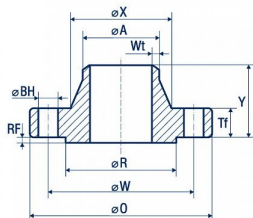

ЕВРОПЕЙСКАЯ
МЕТАЛЛУРГИЧЕСКАЯ
КОМПАНИЯ

emk24.ru
+7 499 112 33 41
m.24@emk.bz

Отвод никелевый 45° 24" WT
43,31/37,9
(609,6x43,31)/(609,6x37,9) LR
(R=1,5D) BW ASME B16.9

Европейская металлургическая компания - крупнейший поставщик черного и нержавеющей металлопроката по стандартам ASTM, EN, MSS, ASME, API в страны СНГ.