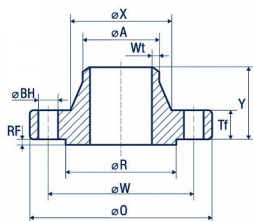

ЕВРОПЕЙСКАЯ
МЕТАЛЛУРГИЧЕСКАЯ
КОМПАНИЯ

emk24.ru
+7 499 112 33 41
m.24@emk.bz

Хомут червячный по DIN 3017

Европейская металлургическая компания - крупнейший поставщик черного и нержавеющей металлопроката по стандартам ASTM, EN, MSS, ASME, API в страны СНГ.