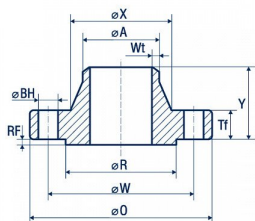

ЕВРОПЕЙСКАЯ
МЕТАЛЛУРГИЧЕСКАЯ
КОМПАНИЯ

emk24.ru
+7 499 112 33 41
m.24@emk.bz

Крепежная скоба по DIN 72571

Европейская металлургическая компания - крупнейший поставщик черного и нержавеющей металлопроката по стандартам ASTM, EN, MSS, ASME, API в страны СНГ.