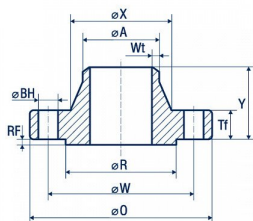

ЕВРОПЕЙСКАЯ
МЕТАЛЛУРГИЧЕСКАЯ
КОМПАНИЯ

emk24.ru
+7 499 112 33 41
m.24@emk.bz

Крепежная скоба по DIN 72573

Европейская металлургическая компания - крупнейший поставщик черного и нержавеющей металлопроката по стандартам ASTM, EN, MSS, ASME, API в страны СНГ.