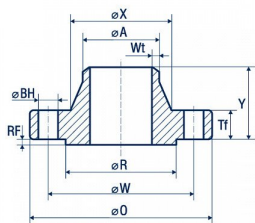

ЕВРОПЕЙСКАЯ
МЕТАЛЛУРГИЧЕСКАЯ
КОМПАНИЯ

emk24.ru
+7 499 112 33 41
m.24@emk.bz

Трубный хомут (скоба) по DIN 3567 Форма А, В и D в комплекте болты и гайки

Европейская металлургическая компания - крупнейший поставщик черного и нержавеющей металлопроката по стандартам ASTM, EN, MSS, ASME, API в страны СНГ.