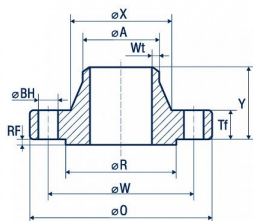

ЕВРОПЕЙСКАЯ
МЕТАЛЛУРГИЧЕСКАЯ
КОМПАНИЯ

emk24.ru
+7 499 112 33 41
m.24@emk.bz

Зажим усиленный (тяжелая серия) по DIN 3015-2 Форма С

Европейская металлургическая компания - крупнейший поставщик черного и нержавеющей металлопроката по стандартам ASTM, EN, MSS, ASME, API в страны СНГ.