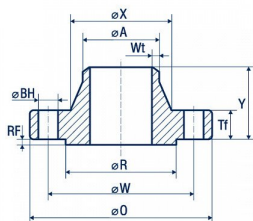

## Хомут червячный по DIN 3017

**Европейская металлургическая компания** - крупнейший поставщик черного и нержавеющей металлопроката по стандартам ASTM, EN, MSS, ASME, API в страны СНГ.

Многолетнее сотрудничество с более 120 европейскими заводами-производителями позволяет нам привезти любое металлоизделие как массового производства, так и по индивидуальным чертежам заказчика.