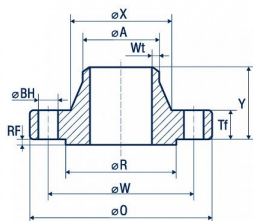

## Крепежная скоба по DIN 72573

**Европейская металлургическая компания** - крупнейший поставщик черного и нержавеющей металлопроката по стандартам ASTM, EN, MSS, ASME, API в страны СНГ.

Многолетнее сотрудничество с более 120 европейскими заводами-производителями позволяет нам привезти любое металлоизделие как массового производства, так и по индивидуальным чертежам заказчика.