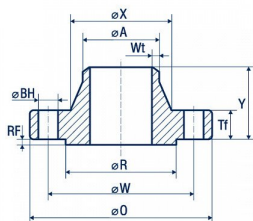

ЕВРОПЕЙСКАЯ
МЕТАЛЛУРГИЧЕСКАЯ
КОМПАНИЯ

emk24.ru
+7 499 112 33 41
m.24@emk.bz

Трубный хомут (скоба) по DIN 3567 Форма А, В и D в комплекте болты и гайки

Европейская металлургическая компания - крупнейший поставщик черного и нержавеющей металлопроката по стандартам ASTM, EN, MSS, ASME, API в страны СНГ.